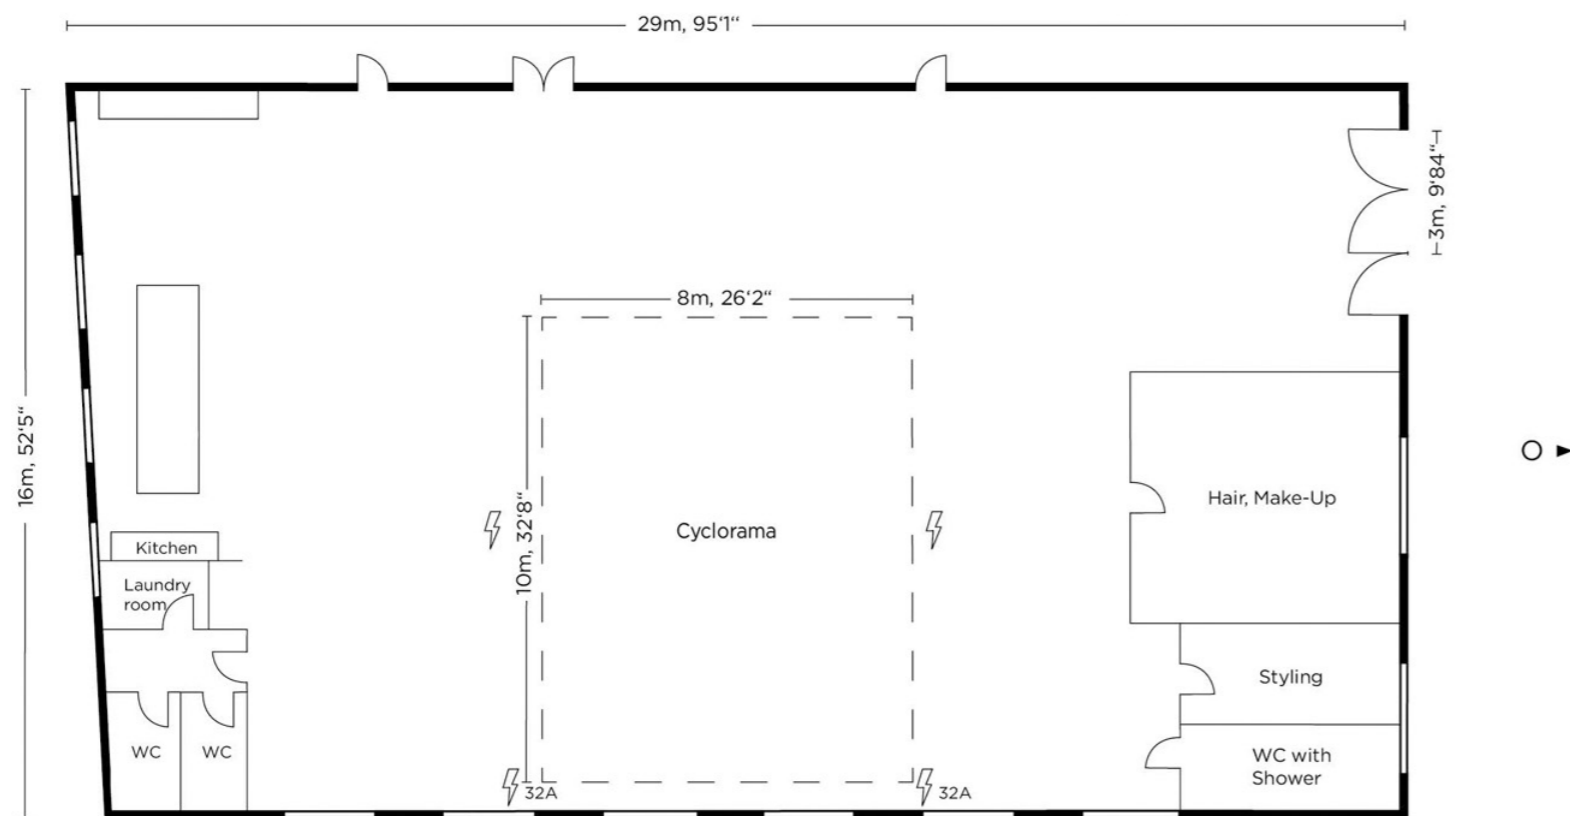

EINGANGSTOR	3,00 (H) x 3,00 (B) METER
PARKPLÄTZE	4 (WEITERE PARKPLÄTZE AUF ANFRAGE)
INTERNET	300ER UPLOAD, 300ER DOWNLOAD
BODENBELASTUNG	450 KG/QM
SONOS MUSIKANLAGE	JA
STUDIOFLÄCHE	450 QM INKL. NEBENRÄUME
DECKENHÖHE	BIS ZU 6,00 METER
SITZMÖGLICHKEITEN	SITZLOUNGE, GROßER ESSTISCH
TOILETTEN	3 (INKL. BEHINDERTENGERECHTES WC)
HAARE / MAKE-UP	SEPARATER RAUM MIT 8 ARBEITSPLÄTZEN & TAGESLICHT-PANELEN, HAARSAUGER SEPARATER STYLING-RAUM MIT DIV. ABLAGEN
STYLING	
STYLING-EQUIPMENT	STEAMER, BÜGELBRETT, BÜGELSTATION, BADEMÄNTEL, KLEIDERSTANGE MIT BÜGELN
KÜCHE/KANTINE	VOLL AUSGESTATTETE KÜCHE ZUR ALLEINNUTZUNG / ABTRENNBAR
FOTO-EQUIPMENT	FOTOTISCH, STYROS (6 INKL. STÄNDER, 2 HOCKER
RÜCKWASCHBECKEN	JA (ALLEINNUTZUNG)
DUSCHE	JA
HOHLKEHLE	JA - NICHT STREICHBAR
STARKSTROM	10,00 (L) x 8,00 (B) x 4,60 (H) METER 2 X 32 AMPÈRE